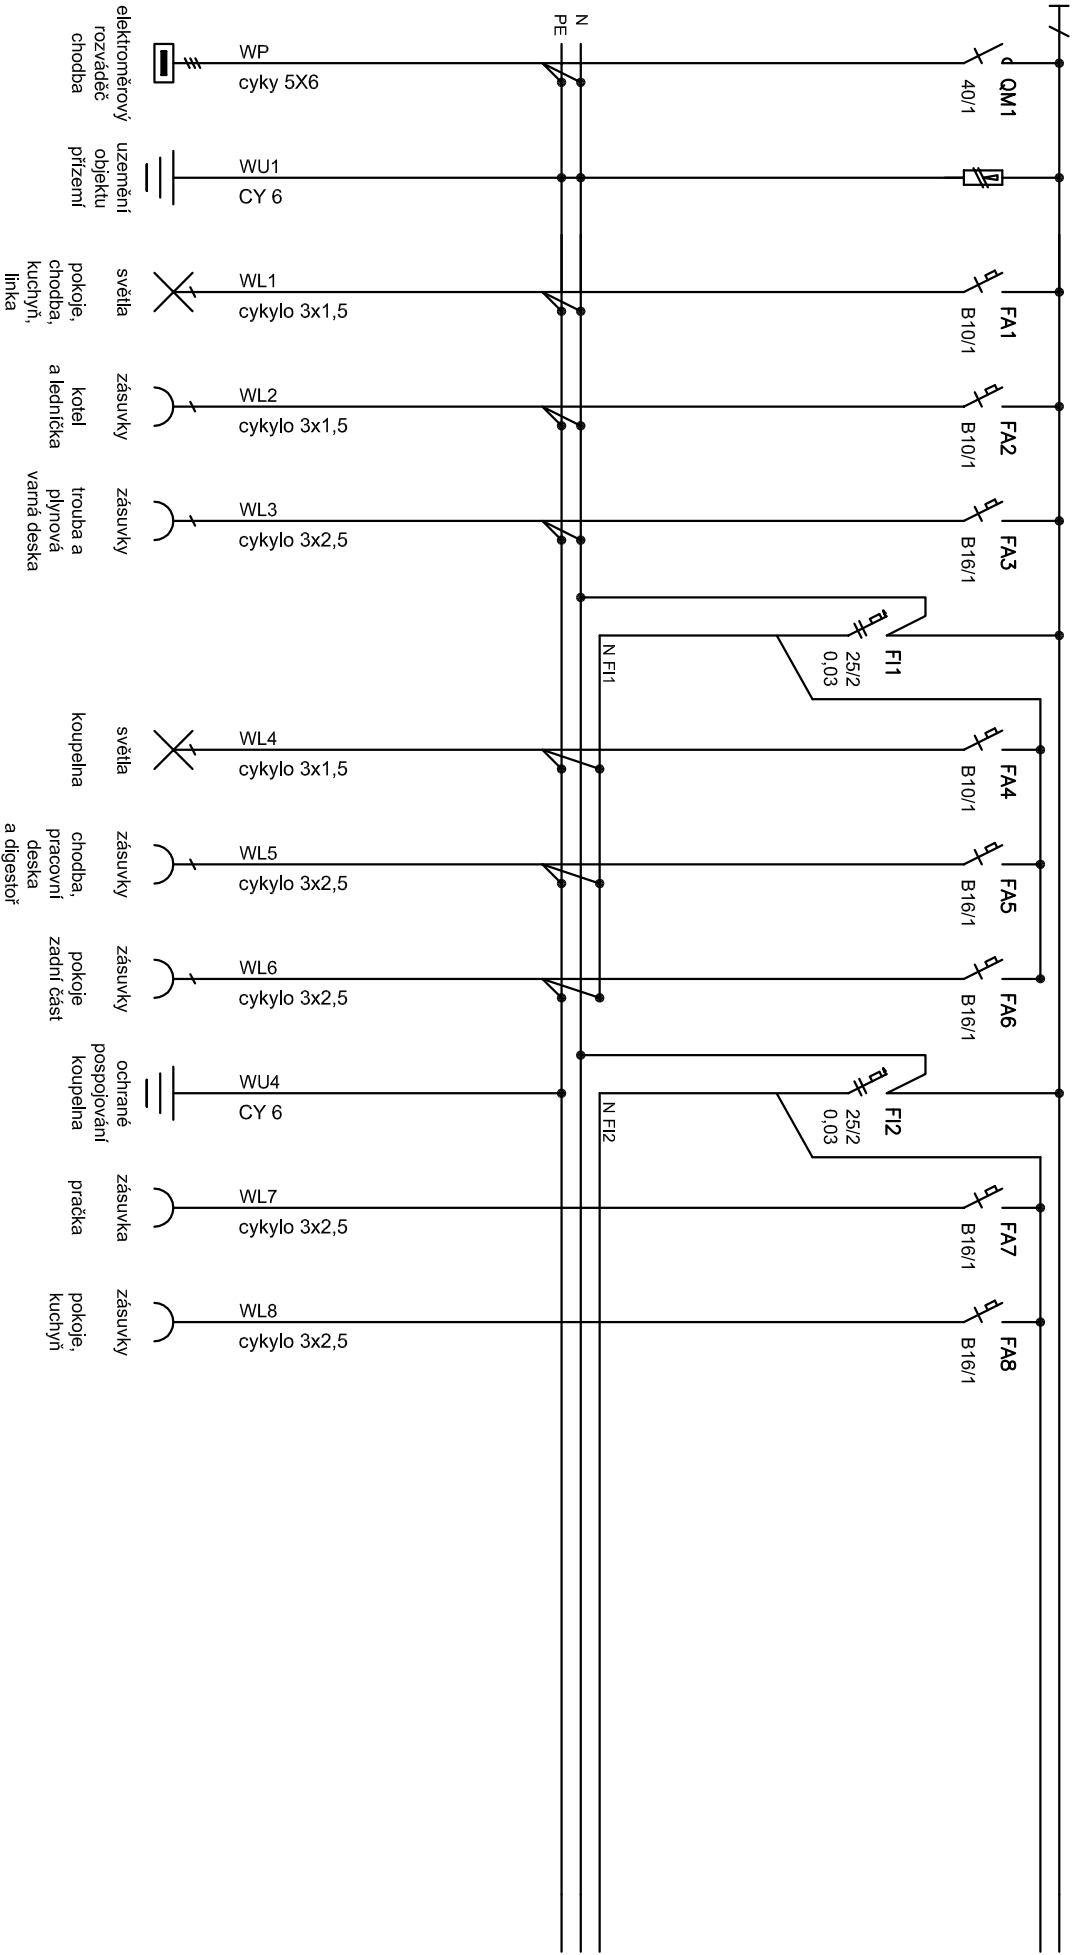

1PEN st: 50Hz 230V / TN-C-S

ROZVADĚČ R 1